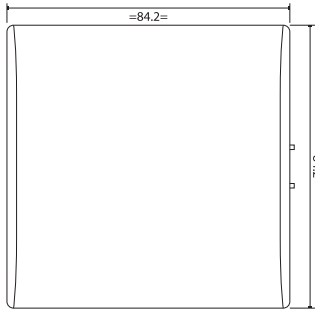

車椅子の方にも使いやすい

設置例

1 センサー本体を標準のフロントカバーと一緒に設置した例

2 センサー本体をオプションのボックスと一緒に設置した例

外形寸法 (共通です。)

検知範囲

以下の最大最小値の範囲で調整可能

仕様