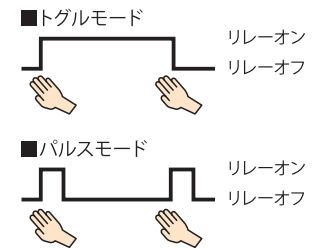

衛生上優れた非接触センサー

マジックスイッチ & マジックスイッチ J

MAGIC SWITCH & MAGIC SWITCH J

HACCP 対応の一環として有効(有用)です

手をかざすだけでドアを開けるマイクロ波センサー

● 付属ステッカー

● オプションアクセサリ

MAGIC SWITCH J ボックス

MAGIC SWITCH & MAGIC SWITCH J の特徴

温度、光、色の影響を受けません

露出ボックスもあります

信号出力時にLEDが光ります

冷蔵庫にも

照明のON・OFFにも

調整も簡単に行えます

非接触なのでとても清潔

車椅子の方にも使いやすい

設置例

1 センサー本体を標準のフロントカバーと一緒に設置した例

2 センサー本体をオプションのボックスと一緒に設置した例

外形寸法 (共通です。)

検知範囲

以下の最大最小値の範囲で調整可能

仕様

品名	MAGIC SWITCH (12~24V) MAGIC SWITCH J (100V)
検出方式	マイクロ波ドップラー方式 (動体検知)
カバー色	ホワイト
検知距離	0mm-100mm~0mm-500mm
電源	MAGIC SWITCH : AC/DC 12~24V ±10% 50/60Hz MAGIC SWITCH J : AC 100V ±10% 50/60Hz
消費電力	1.2W以下
出力接点	無電圧リレー接点1c (抵抗負荷)
応答時間	約0.3s
出力保持時間	約0.5s (トグルモードあり)
動作周囲温度	-20℃~+55℃
製品適合	特定小電力無線局
質量	MAGIC SWITCH : 130g MAGIC SWITCH J : 130g
付属品	取扱説明書、ステッカー、圧着端子×4