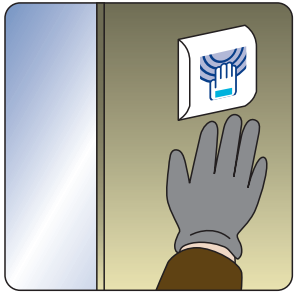

衛生上優れた非接触センサー

マジックスイッチ & マジックスイッチ J

MAGIC SWITCH & MAGIC SWITCH J

HACCP 対応の一環として有効(有用)です

手をかざすだけでドアを開けるマイクロ波センサー

● 付属ステッカー

● オプションアクセサリ

MAGIC SWITCH J ボックス

MAGIC SWITCH & MAGIC SWITCH J の特徴

温度、光、色の影響を受けません

露出ボックスもあります

信号出力時にLEDが光ります

冷蔵庫にも

照明のON・OFFにも

調整も簡単に行えます

非接触なのでとても清潔