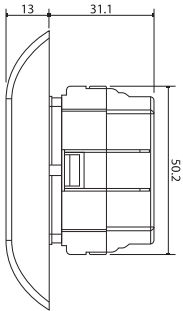

車椅子の方にも使いやすい

設置例

1 センサー本体を標準のフロントカバーと一緒に設置した例

2 センサー本体をオプションのボックスと一緒に設置した例

外形寸法 (共通です。)

検知範囲

以下の最大最小値の範囲で調整可能

仕様