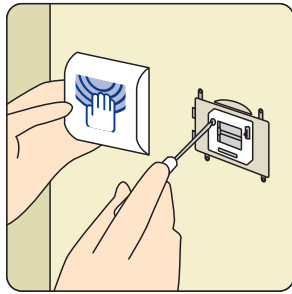

衛生上優れた非接触センサー

マジックスイッチ & マジックスイッチ J

MAGIC SWITCH & MAGIC SWITCH J

HACCP 対応の一環として有効(有用)です

手をかざすだけでドアを開けるマイクロ波センサー

● 付属ステッカー

● オプションアクセサリ

MAGIC SWITCH J ボックス

MAGIC SWITCH & MAGIC SWITCH J の特徴

温度、光、色の影響を受けません

露出ボックスもあります

信号出力時にLEDが光ります

冷蔵庫にも

照明のON・OFFにも

調整も簡単に行えます

非接触なのでとても清潔

車椅子の方にも使いやすい

設置例

1 センサー本体を標準のフロントカバーと一緒に設置した例

2 センサー本体をオプションのボックスと一緒に設置した例

外形寸法 (共通です。)

検知範囲

以下の最大最小値の範囲で調整可能

仕様