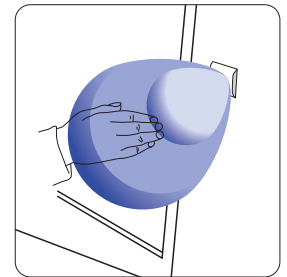

MAGIC SWITCH & MAGIC SWITCH J の特徴

温度、光、色の影響を受けません

露出ボックスもあります

信号出力時にLEDが光ります

冷蔵庫にも

照明のON・OFFにも

調整も簡単に行えます

非接触なのでとても清潔

車椅子の方にも使いやすい

設置例

1 センサー本体を標準のフロントカバーと一緒に設置した例

2 センサー本体をオプションのボックスと一緒に設置した例

外形寸法 (共通です。)

検知範囲

以下の最大最小値の範囲で調整可能

仕様

品名	MAGIC SWITCH (12~24V) MAGIC SWITCH J (100V)
検出方式	マイクロ波ドップラー方式 (動体検知)
カバー色	ホワイト
検知距離	0mm-100mm~0mm-500mm
電源	MAGIC SWITCH : AC/DC 12~24V ±10% 50/60Hz MAGIC SWITCH J : AC 100V ±10% 50/60Hz
消費電力	1.2W以下
出力接点	無電圧リレー接点1c (抵抗負荷)
応答時間	約0.3s
出力保持時間	約0.5s (トグルモードあり)
動作周囲温度	-20℃~+55℃
製品適合	特定小電力無線局
質量	MAGIC SWITCH : 130g MAGIC SWITCH J : 130g
付属品	取扱説明書、ステッカー、圧着端子×4