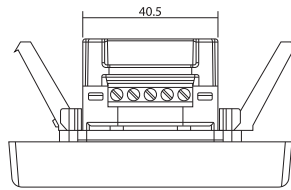

車椅子の方にも使いやすい

設置例

1 センサー本体を標準のフロントカバーと一緒に設置した例

2 センサー本体をオプションのボックスと一緒に設置した例

外形寸法 (共通です。)

検知範囲

以下の最大最小値の範囲で調整可能

仕様